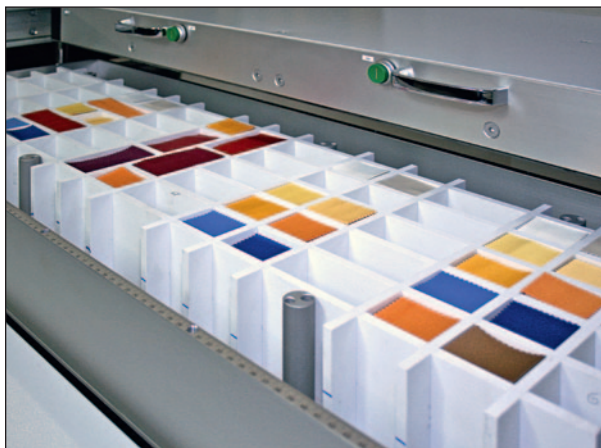

Incollatrice universale

«EX»

Incollatrice universale per la produzione di cartelle colori con campioncini incollati a piatto in combinazione con l'incollatrice serigrafica tipo AG. Alta precisione grazie alla presa diretta dei campioni dal caricatore tramite carta preincollata.

Cambio di layout veloce e semplice grazie all'utilizzazione di caricatori in plastica prefabbricati secondo il layout della cartella.

- **Molto economica anche per piccole tirature**
- **Formato di carta a piacere per qualsiasi layout**
- **Facile e rapida regolazione della macchina grazie a caricatori prefabbricati**
- **Comando semplice e sicuro**
- **Tempo di pressione regolabile in continuo**

Con riserva di eventuali cambiamenti

Il principio

Il caricatore di plastica viene montato sulla piastra perforata, fissato e riempito con i campioncini tagliati a misura. La disposizione di colla sulla carta corrisponde al layout del caricatore.

I campioncini vengono pressati contro la cartella preincollata tramite perni su molle ed incollati sulla stessa.

La cartella pronta viene prelevata.