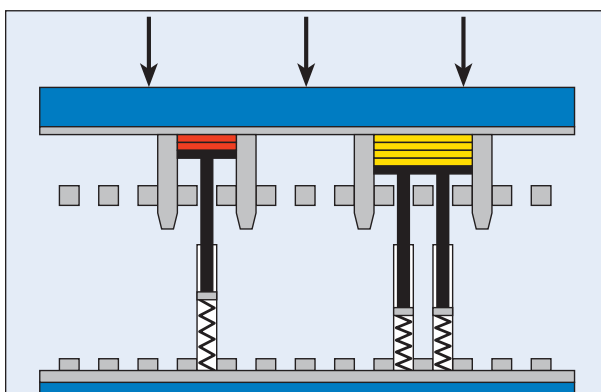

Caratteristiche tecniche

Formato delle cartelle	≤ 1100 x 420 mm	
Rendimento orario	≤ 250 cartelle/h	
Altezza del caricatore	100 mm	
Dimensioni	lunghezza	1410 mm
	larghezza	1720 mm
	altezza	1250 mm
Peso	450 kg	

Con riserva di eventuali cambiamenti

Il principio

Il caricatore di plastica viene montato sulla piastra perforata, fissato e riempito con i campioncini tagliati a misura. La disposizione di colla sulla carta corrisponde al layout del caricatore.

I campioncini vengono pressati contro la cartella preincollata tramite perni su molle ed incollati sulla stessa.

La cartella pronta viene prelevata.