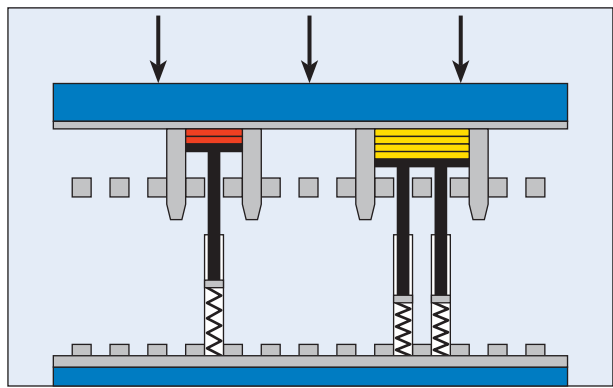

### Caratteristiche tecniche

Formato delle cartelle	≤ 650 x 420 mm	
Rendimento orario	≤ 250 cartelle/h	
Altezza del caricatore	100 mm	
Dimensioni	lunghezza	1300 mm
	larghezza	1160 mm
	altezza	1030 mm
Peso	310 kg	

## Il principio

Tutti gli elementi dei magazzini sono introdotti su una piastra perforata. Lo schema incollato sulla carta corrisponde nella sua posizione e nella sua grandezza ai magazzini introdotti.

Con il procedimento di applicazione che segue, i campioni vengono premuti tramite perni molleggianti sul loro punto di colla.

La carta dei campioni approntata viene allontanata.