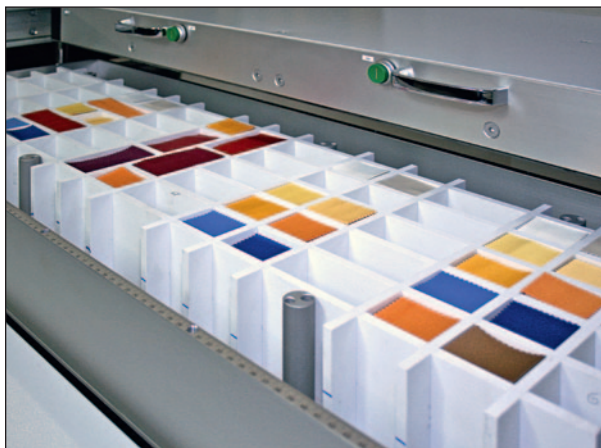

## Incollatrice universale

«EL»

Incollatrice universale senza dispositivo di incollaggio per la produzione di cartelle colori con campioncini incollati a piatto in combinazione con la dispensatrice di colla tipo AX. Alta precisione grazie all'applicazione diretta dei campioni dal caricatore alla carta preincollata. Cambio di layout veloce e semplice mediante l'utilizzazione di caricatori in plastica prefabbricati secondo il layout della cartella.

- **Molto economica anche nel caso di piccole tirature.**
- **Formato di carta a piacere, libero ordinamento dei campioni.**
- **Rapido e facile assestamento dei magazzini campioni tramite elementi a inceppo.**
- **Comando semplice e sicuro.**
- **Marcia silenziosa.**

## Il principio

Il caricatore di plastica viene montato sulla piastra perforata, fissato e riempito con i campioncini tagliati a misura. La disposizione di colla sulla carta corrisponde al layout del caricatore.

I campioncini vengono pressati sulla cartella tramite perni su molle in corrispondenza degli spazi preincollati.

La cartella pronta viene prelevata.