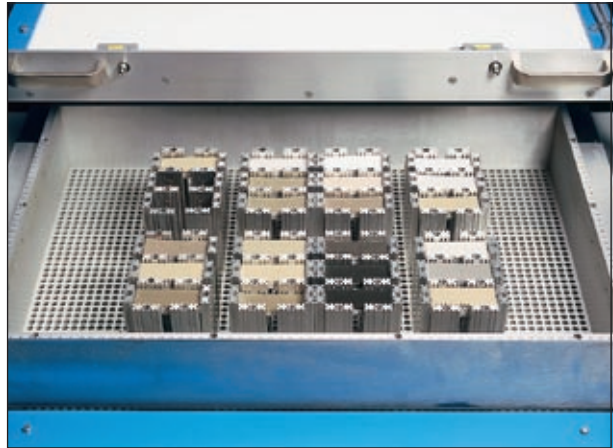

## Incollatrice universale

«EL»

Incollatrice universale senza dispositivo d'incollaggio, per la produzione di cartelle colori con singoli campioni di colori incollati piani, in collegamento con la dispensatrice di colla Tipo AL. Alta precisione grazie alla presa diretta dei campioni dal caricatore da parte della carta incollata. Impiego semplice mediante elementi del caricatore ad inceppo per la configurazione della disposizione di campioni. Dotata di telaio caricatore, elementi del caricatore ad inceppo, dispositivo di sicurezza a due mani.

- **Molto economica anche nel caso di piccole tirature.**
- **Formato di carta a piacere, libero ordinamento dei campioni.**
- **Rapido e facile assestamento dei magazzini campioni tramite elementi a inceppo.**
- **Comando semplice e sicuro.**
- **Marcia silenziosa.**

## Il principio

Tutti gli elementi dei magazzini sono introdotti su una piastra perforata. Lo schema incollato sulla carta corrisponde nella sua posizione e nella sua grandezza ai magazzini introdotti.

Con il procedimento di applicazione che segue, i campioni vengono premuti tramite perni molleggianti sul loro punto di colla.

La carta dei campioni approntata viene allontanata.