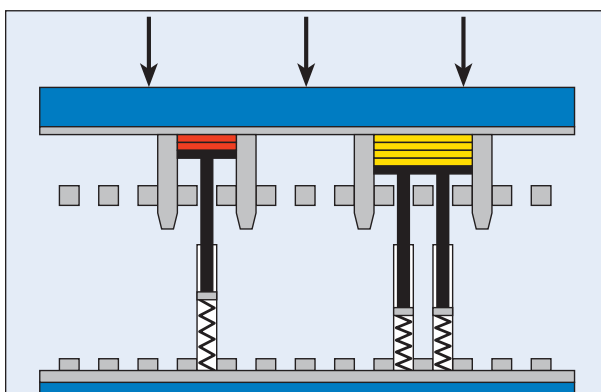

### Caratteristiche tecniche

Formato delle cartelle	≤ 650 x 420 mm	
Rendimento orario	≤ 250 cartelle/h	
Altezza del caricatore	100 mm	
Dimensioni	lunghezza	1300 mm
	larghezza	1160 mm
	altezza	1030 mm
Peso	310 kg	

## Il principio

Il caricatore di plastica viene montato sulla piastra perforata, fissato e riempito con i campioncini tagliati a misura. La disposizione di colla sulla carta corrisponde al layout del caricatore.

I campioncini vengono pressati sulla cartella tramite perni su molle in corrispondenza degli spazi preincollati.

La cartella pronta viene prelevata.